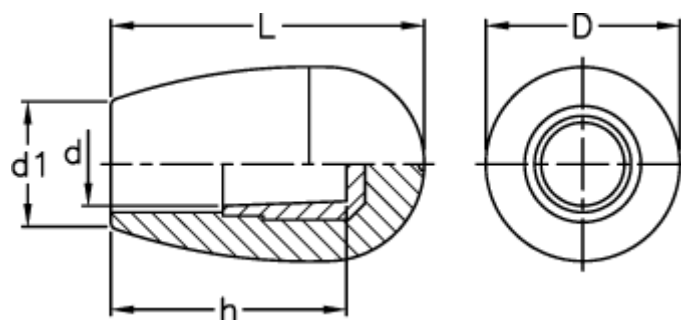

Varenummer: 2304020911
Beskrivelse: E+G Konusknop m/nylon bøsning
I.222/25 N-6

Mål

d = 6
D = 15
d1 = 12
h = 17
L = 25